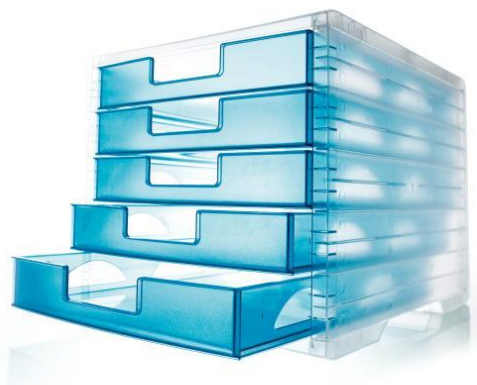

Fr. 88.89 exkl. MwSt.

[Aktivenrichter bestellen](#)

Schubladenset / Schubladenbox

AKTUELL bei büro.ch: DURABLE Schubladenbox Varicolor

Formschöne und innovative Schubladenbox,
mit farbigen Schubladen in sehr
hochwertiger Kunststoffqualität (ABS),
für Formate bis DIN A4, C4 sowie Folio-
und Letter-Size-Format,
geeignet für den Einsatz in Reihenaufstellung
in allen Standard-Büroschränken

Fr. 106.67 exkl. MwSt.

[Schubladenbox bestellen](#)

Schubladenset / Schubladenbox

AKTUELL bei büro.ch: STYRO **Schubladenset lagoon**

Aus schlagfestem Polystyrol, Schubladen mit Auszugstopp, leicht stapelbar, für Formate bis C4, 270 x 340 x 255 mm., Gehäuse transparent, Schubladen lagoon

Fr. 29.26 exkl. MwSt.

[Schubladenset bestellen](#)

Schubladenset / Schubladenbox

AKTUELL bei büro.ch: STYRO **Schubladenset kiwi**

Aus schlagfestem Polystyrol, Schubladen mit Auszugstopp, leicht stapelbar, für Formate bis C4, 270 x 340 x 255 mm., Gehäuse transparent, Schubladen kiwi