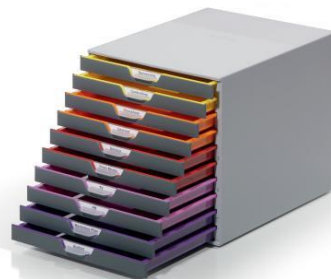

Schneidemaschine

AKTUELL bei büro.ch: IDEAL Schneidemaschine 1134

Schneidetisch 304 x 385 mm
in stabiler Ganzmetall-Konstruktion,
nachsleifbares Messer, manuelle
Anpressschiene,
feststehender und transparenter
Messerschutz,
integrierter Schnittandeuter,
Formateinteilung von A6-A4,
Schnittleistung ca. 25 Blatt.,
Schnittlänge 35 cm

Fr. 88.89 exkl. MwSt.

[Aktivenrichter bestellen](#)

Schubladenset / Schubladenbox

AKTUELL bei büro.ch: DURABLE Schubladenbox Varicolor

Formschöne und innovative Schubladenbox,
mit farbigen Schubladen in sehr
hochwertiger Kunststoffqualität (ABS),
für Formate bis DIN A4, C4 sowie Folio-
und Letter-Size-Format,
geeignet für den Einsatz in Reihenaufstellung
in allen Standard-Büroschränken

Fr. 106.67 exkl. MwSt.

[Schubladenbox bestellen](#)

Schubladenset / Schubladenbox

AKTUELL bei büro.ch: STYRO **Schubladenset lagoon**

Aus schlagfestem Polystyrol, Schubladen mit Auszugstopp, leicht stapelbar, für Formate bis C4, 270 x 340 x 255 mm., Gehäuse transparent, Schubladen lagoon

Fr. 29.26 exkl. MwSt.

[Schubladenset bestellen](#)

Schubladenset / Schubladenbox

AKTUELL bei büro.ch: STYRO **Schubladenset kiwi**

Aus schlagfestem Polystyrol, Schubladen mit Auszugstopp, leicht stapelbar, für Formate bis C4, 270 x 340 x 255 mm., Gehäuse transparent, Schubladen kiwi