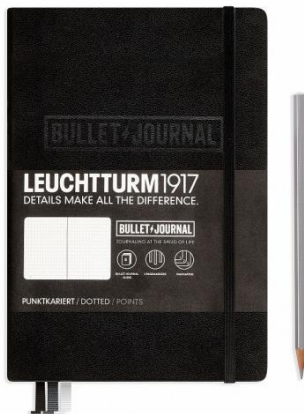

**Notizbücher, Bulletjournals, selbstgestaltete Tages-, Wochen- und Jahresplaner.**

Alleine der Hashtag *#handwriting* hat bei Instagram aktuell über 2.5 Millionen Beiträge!

**Hat es auch Sie gepackt? Planen und organisieren Sie Ihren Alltag auf kreative Art und Weise. Beim Profi rundums Thema Schreiben und Malen finden Sie die passenden Produkte dazu!**

## LEUCHTTURM BULLET JOURNAL SCHWARZ

01

**\* AKTUELL \* bei büro.ch**

Das Bullet Journal hilft Ihnen, den Alltag zu organisieren und immer den Überblick über Ihre Aufgaben, Ziele, Ideen und Gedanken zu haben. Das Bullet Journal passen Sie ihren individuellen Bedürfnissen und Vorlieben an. So entsteht ein praktischer Begleiter für Alltag, Studium und Beruf. Das hochwertige Bullet Journal von Leuchtturm1917 erhalten Sie im Format A5 (Medium) mit schwarzem Einband und eleganter Blindprägung.