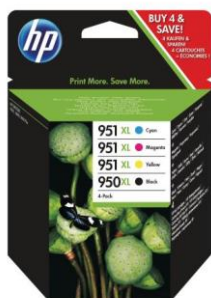

Satinierte, extraglatte Oberfläche, hohe Weisse, für hochauflösende Farbanwendung, für Digitaldrucksysteme, Farblaser, Farbkopierer und Inkjet, FSC., A4, 160 g/m², Blatt 250, Druckerart Laser, Grammatur 160g/m², Papierformat A4, Beschaffenheit Normal, Bedruckbar Doppelseitig, FSC Papier Ja, Farbe weiss

CHF 15.88 exkl. MwSt.

jetzt bestellen

**KOPIERPAPIER A4 FSC 80g/m2
TARGET / Palette à 120000 Blatt**

02

*** AKTION * bei büro.ch**

Kopierpapier Premium Personal, 1 Palette à 120'000 Blatt, Druckerart Universal, Grammatur 80g/m², Papierformat A4, Beschaffenheit Normal, Bedruckbar Doppelseitig, FSC Papier Ja, Farbe weiss

CHF 1'013.93 exkl. MwSt.

jetzt bestellen

**HP Combopack 950XL/951XL CMYBK
C2P43AE OJ Pro 8100 2300/1500 S**

03

*** AKTION * bei büro.ch**

schwarz/color, 950XL/951XL, Farbe CYMBK Multipack, Anzahl Seiten 1'500