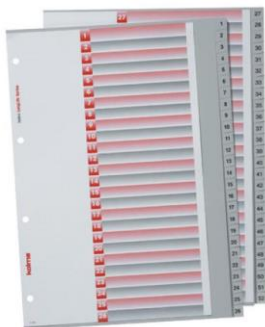

* AKTION * bei büro.ch

Aus extrem langlebigem
grauem LongLife Material,
sehr widerstandsfähig und
reissfest, mit praktischem
zweifarbigen Textblatt für
die Beschriftung, die
Applikation IndexCreator auf
www.kolma.ch ermöglicht
eine saubere und einfache
Beschriftung mit Computer
und Drucker, ovale Lochung
für müheloses Umblättern

CHF 13.56 exkl. MwSt.

jetzt bestellen

KOLMA Register PVC A4, 12-teilig

22